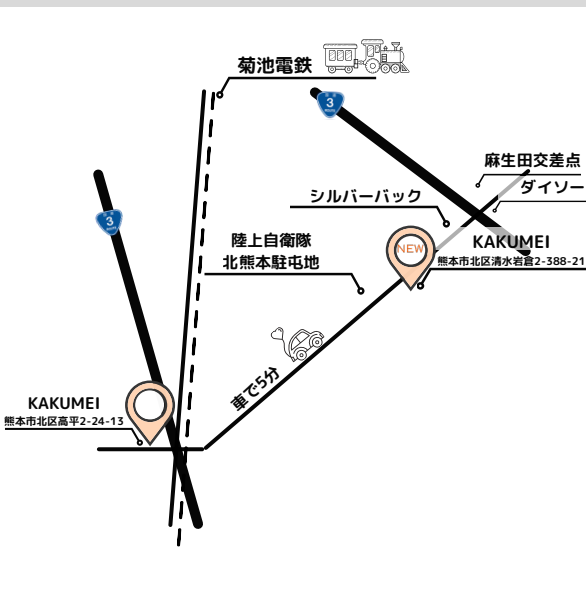

KAKUMEI

2
0
2
4

8月8日 移転OPEN

New Address

熊本市北区清水岩倉2丁目24番5号

☎ 096-277-8844

最新情報はこちら